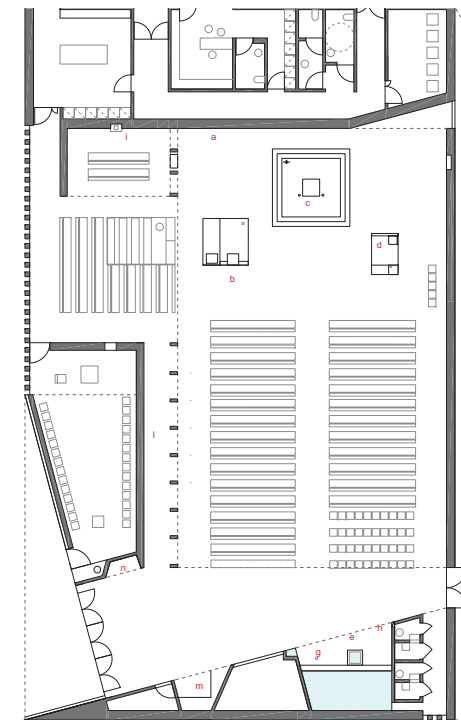

a CRISTO RISORTO - DETTAGLIO RETE   b AMBONE   c ALTARE   d SEDE - DETTAGLIO SEDUTA   e BATTISTERO