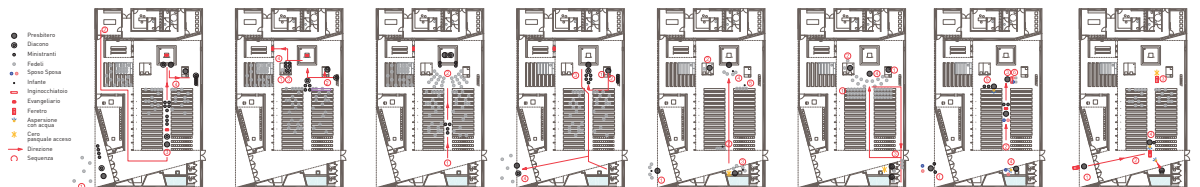

n BEATA VERGINE MARIA   o S. STEFANO PROTOMARTIRE